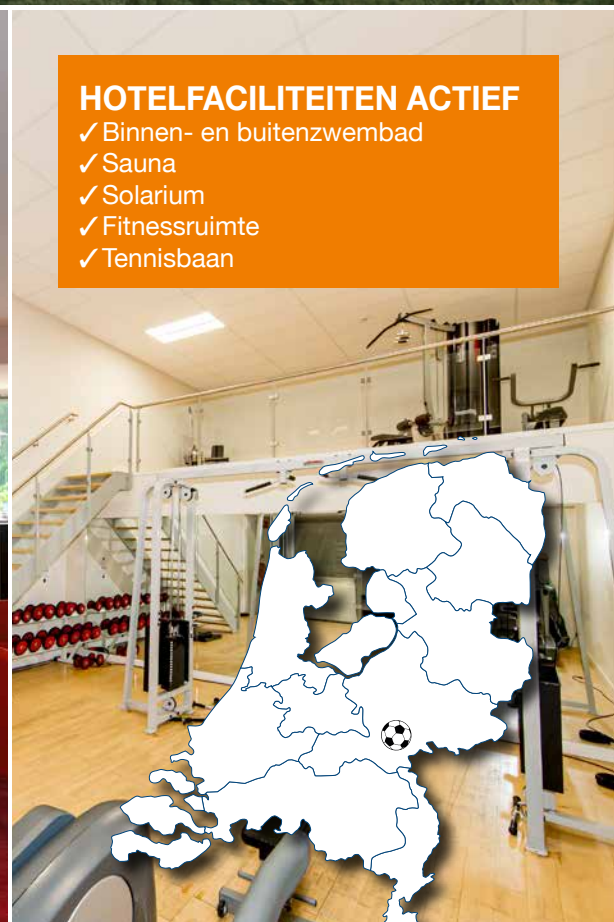

FLETCHER FOOTBALL

HOTELFACILITEITEN ALGEMEEN

- ✓ Gratis WiFi
- ✓ Gratis parkeren
- ✓ 24-uurs receptie
- ✓ Restaurant
- ✓ Tennis
- ✓ Buitenzwembad (alleen in het seizoen)
- ✓ Binnenzwembad
- ✓ Biljart
- ✓ Tafelvoetbal
- ✓ Fitness
- ✓ Tafeltennis

VOETBALLEN OP DE VELUWE

In het zuiden van de Veluwe in een bosrijke omgeving, maar op steenworp afstand van de bruisende stad Arnhem vind je Fletcher Hotel-Restaurant Doorwerth-Arnhem. Het hotel in Doorwerth is gevestigd op een landgoed van 10 hectare. Op 650 meter van het hotel bevinden zich 2 natuurgrasvelden.

Het hotel ontvangt al een aantal jaar binnen- en buitenlandse voetbalclubs waaronder Willem II, Antwerp FC en Japan U20. Verder beschikt het hotel over een fitnessruimte, binnen- en buitenzwembad, sauna, ijsbaden, massageruimte, materialenruimte en meetingruimte. Fletcher Hotel-Restaurant Doorwerth-Arnhem verzorgt al jaren de sportmaaltijden voor vele professionele voetbalteams die het hotel heeft mogen ontvangen.

HOTELFACILITEITEN ACTIEF

- ✓ Binnen- en buitenzwembad
- ✓ Sauna
- ✓ Solarium
- ✓ Fitnessruimte
- ✓ Tennisbaan

Bel 055 - 506 28 28 of mail naar info@fletcherfootball.nl

Kabeljauwallee 35 | 6865 BL | Doorwerth | www.fletcherfootball.nl/doorwerth